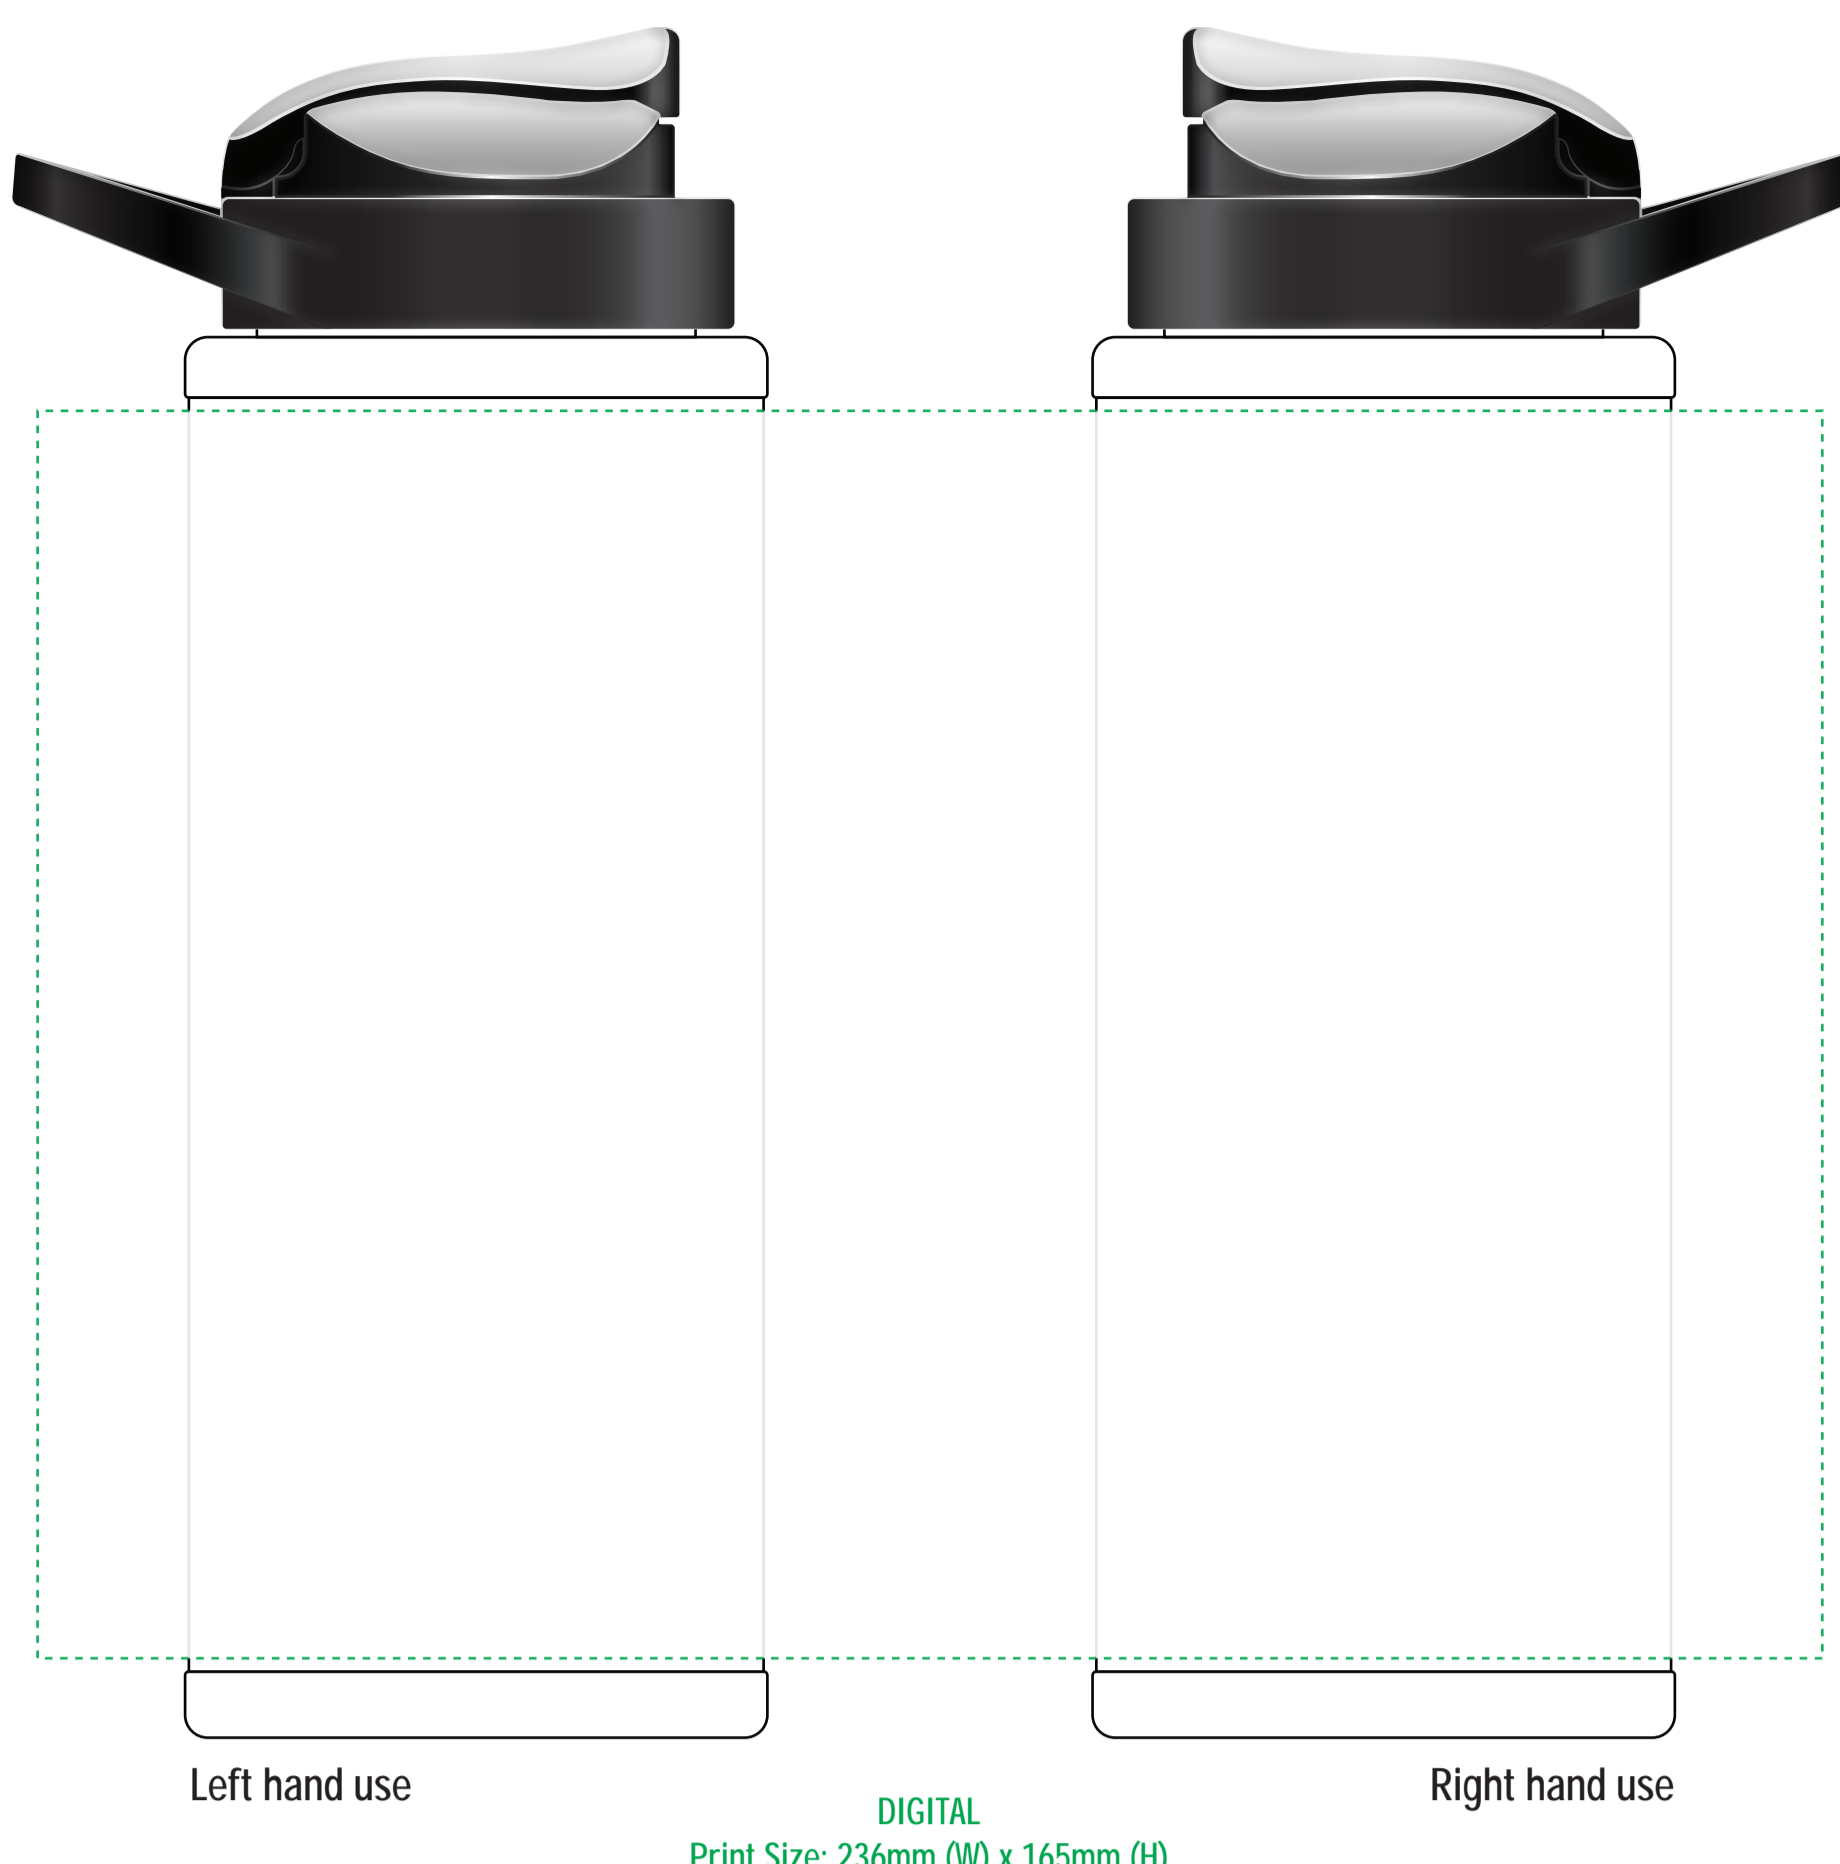

### Metro Drink Bottle - 800ml