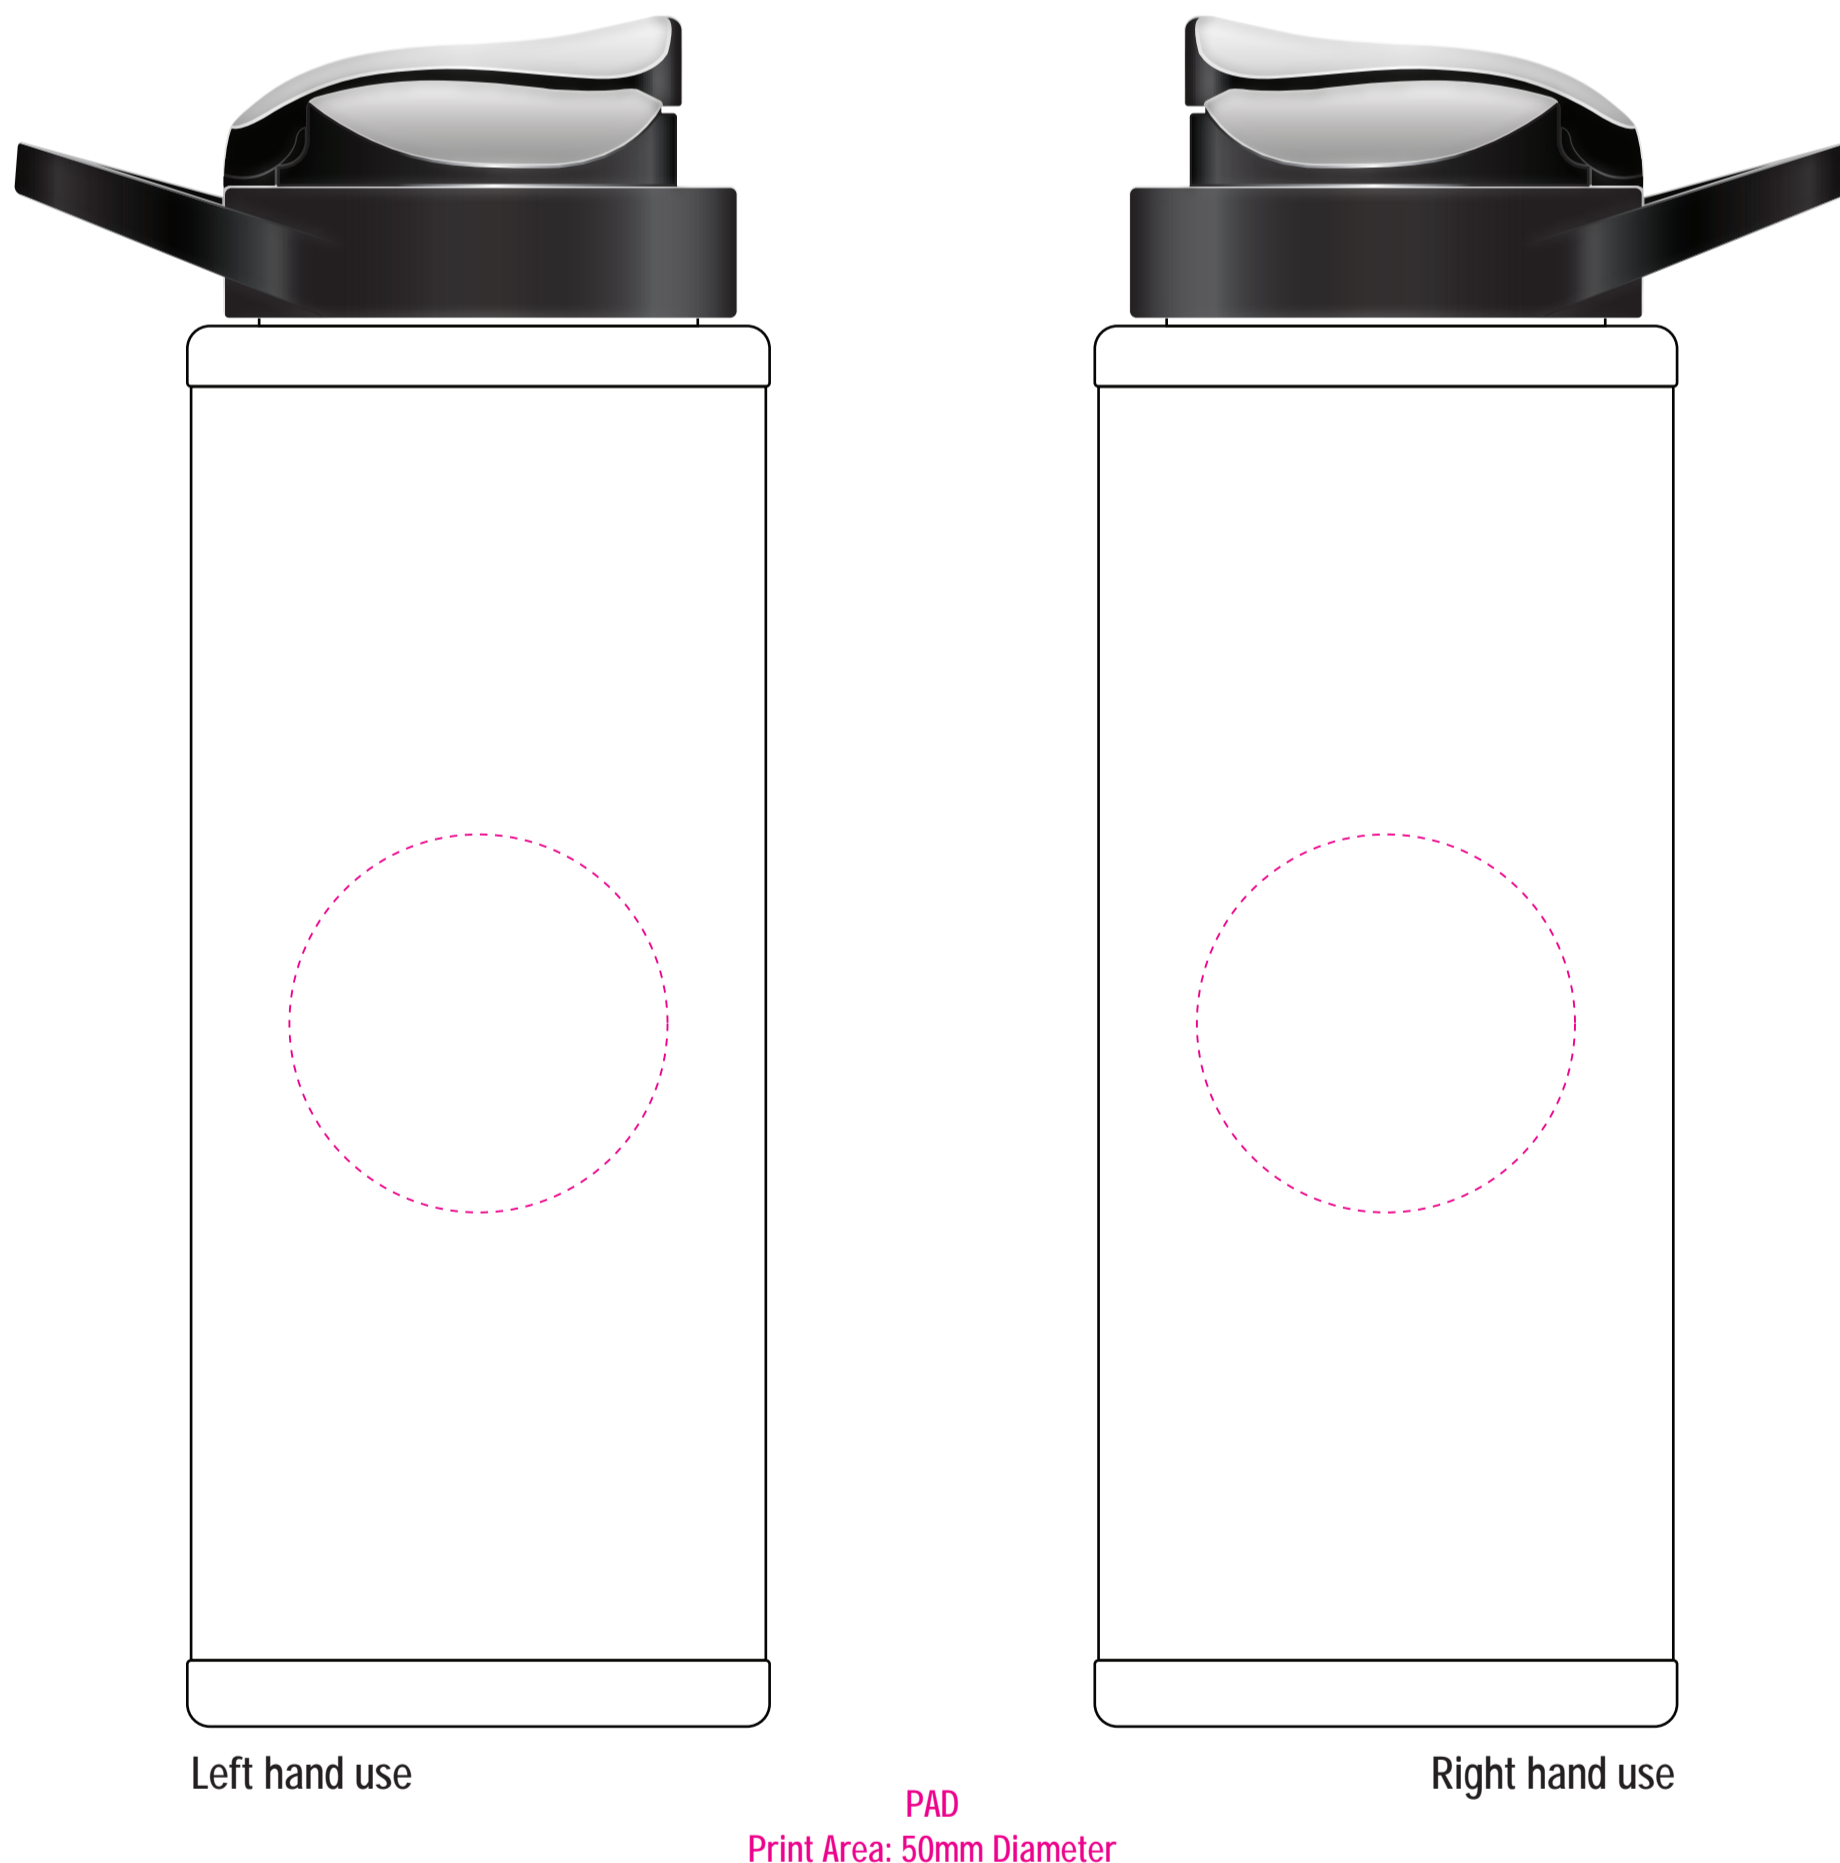

### Metro Drink Bottle - 800ml