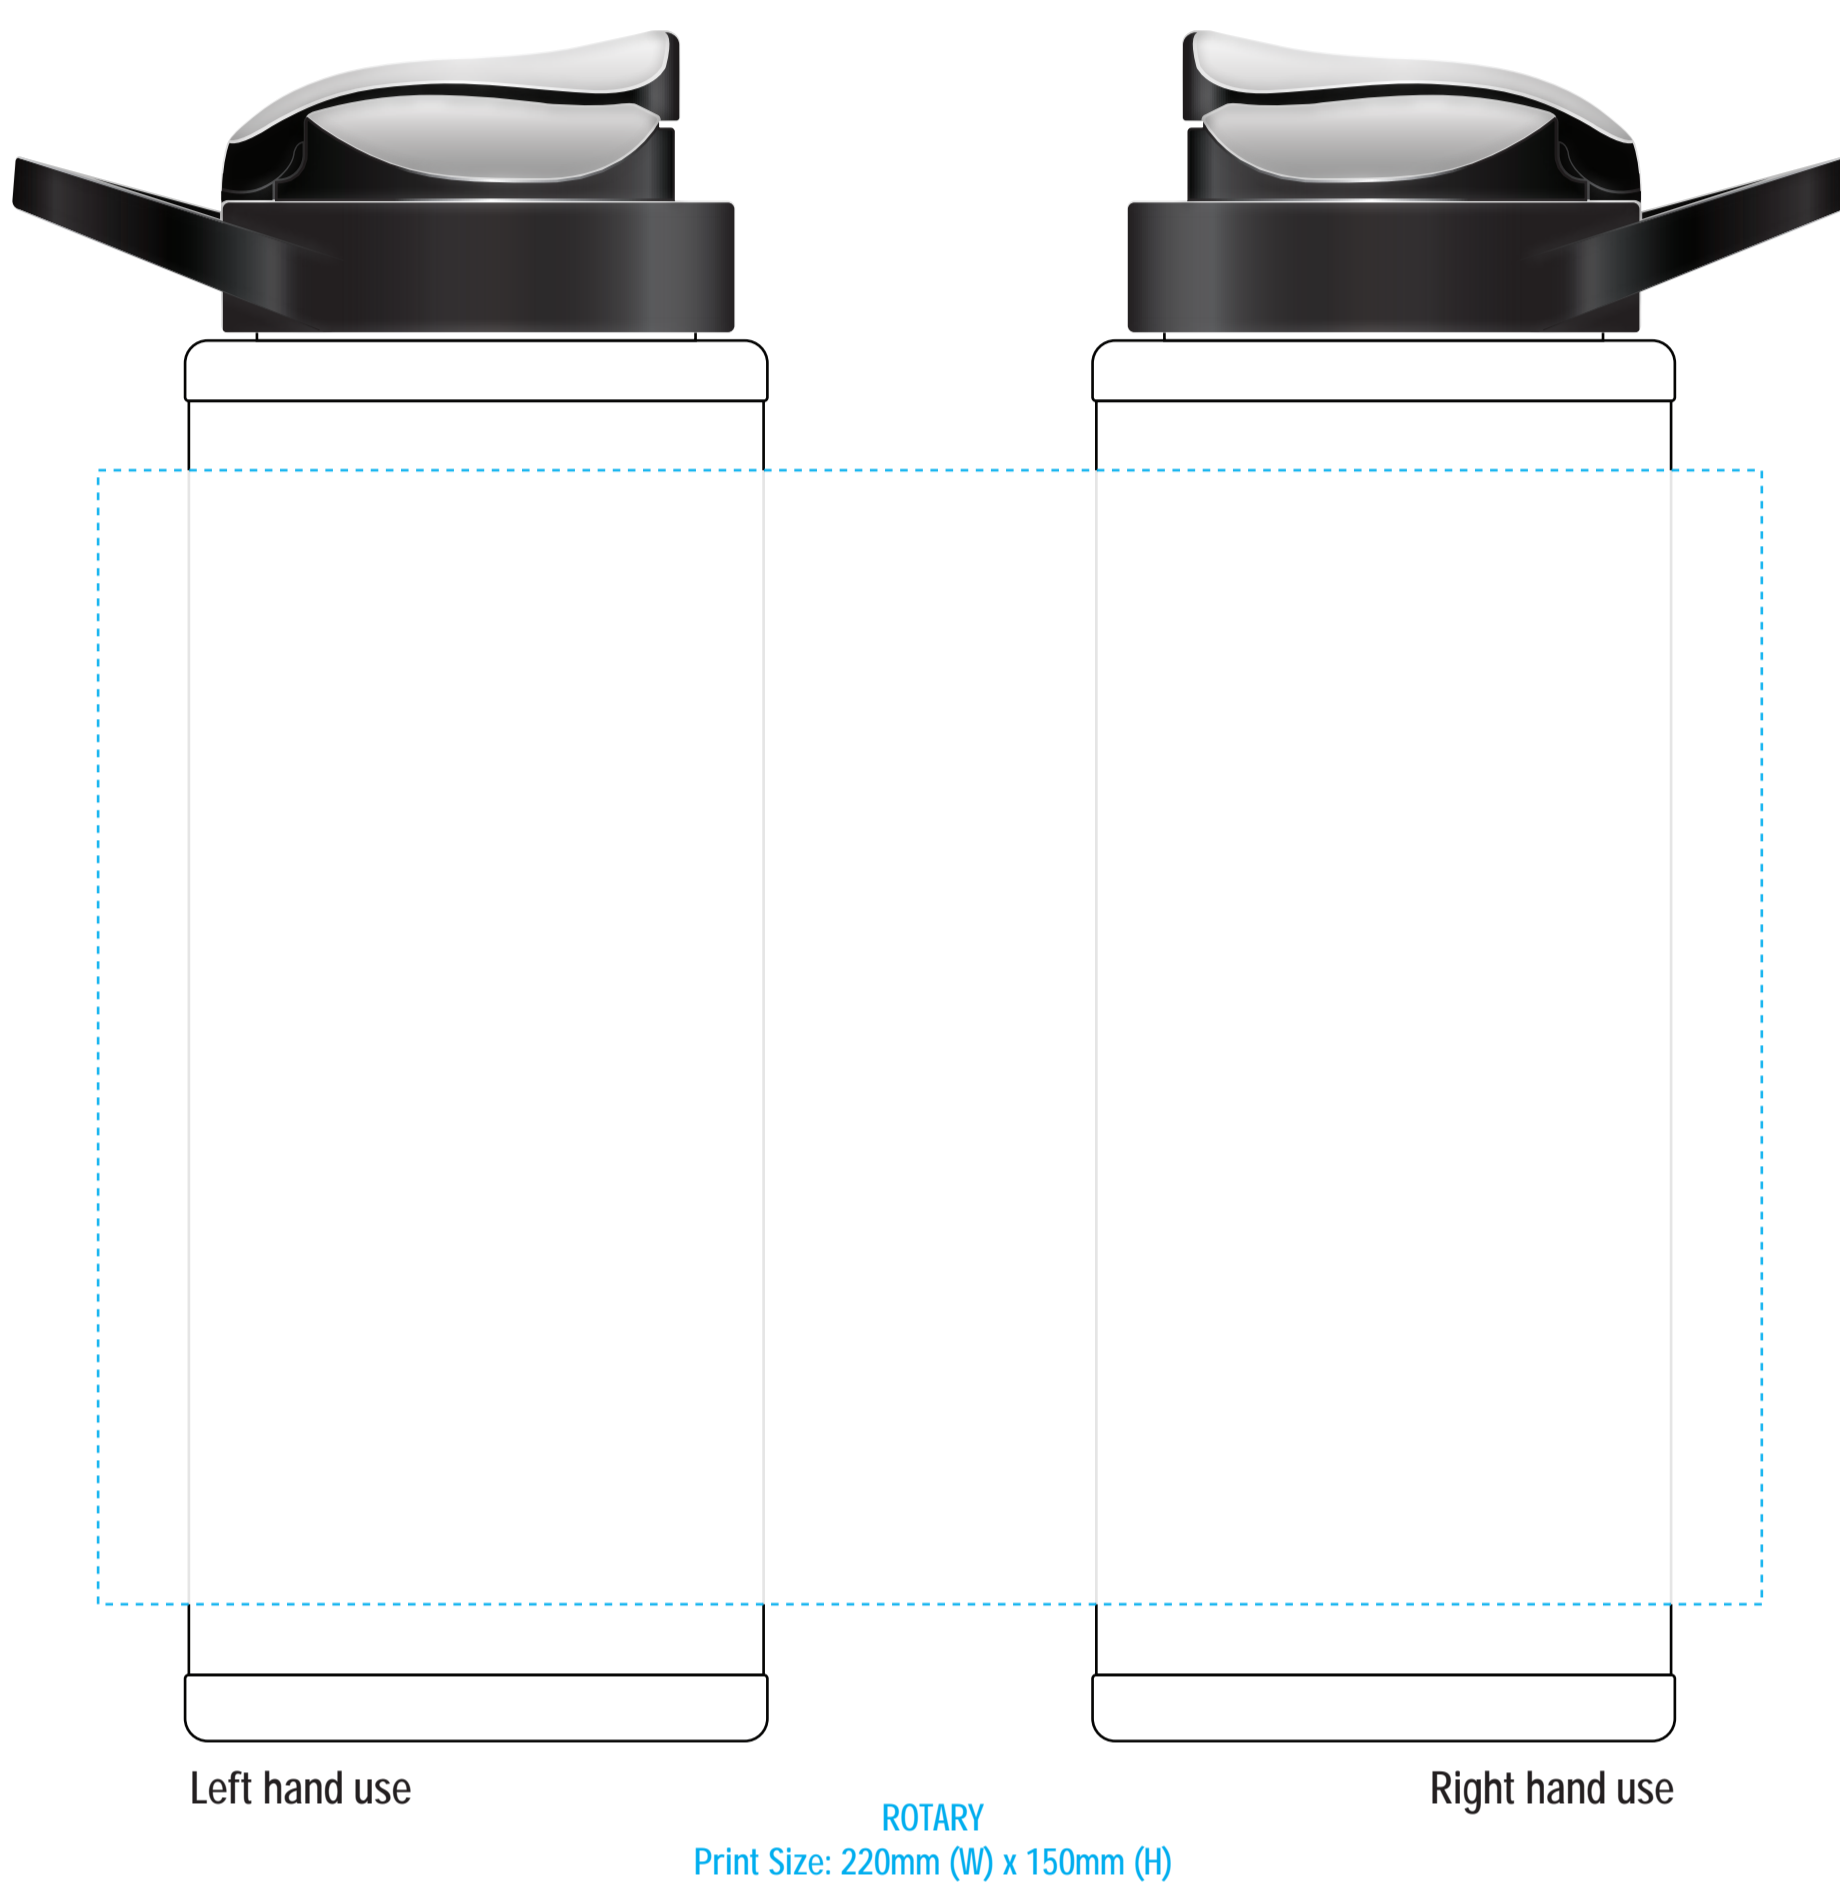

### Metro Drink Bottle - 800ml